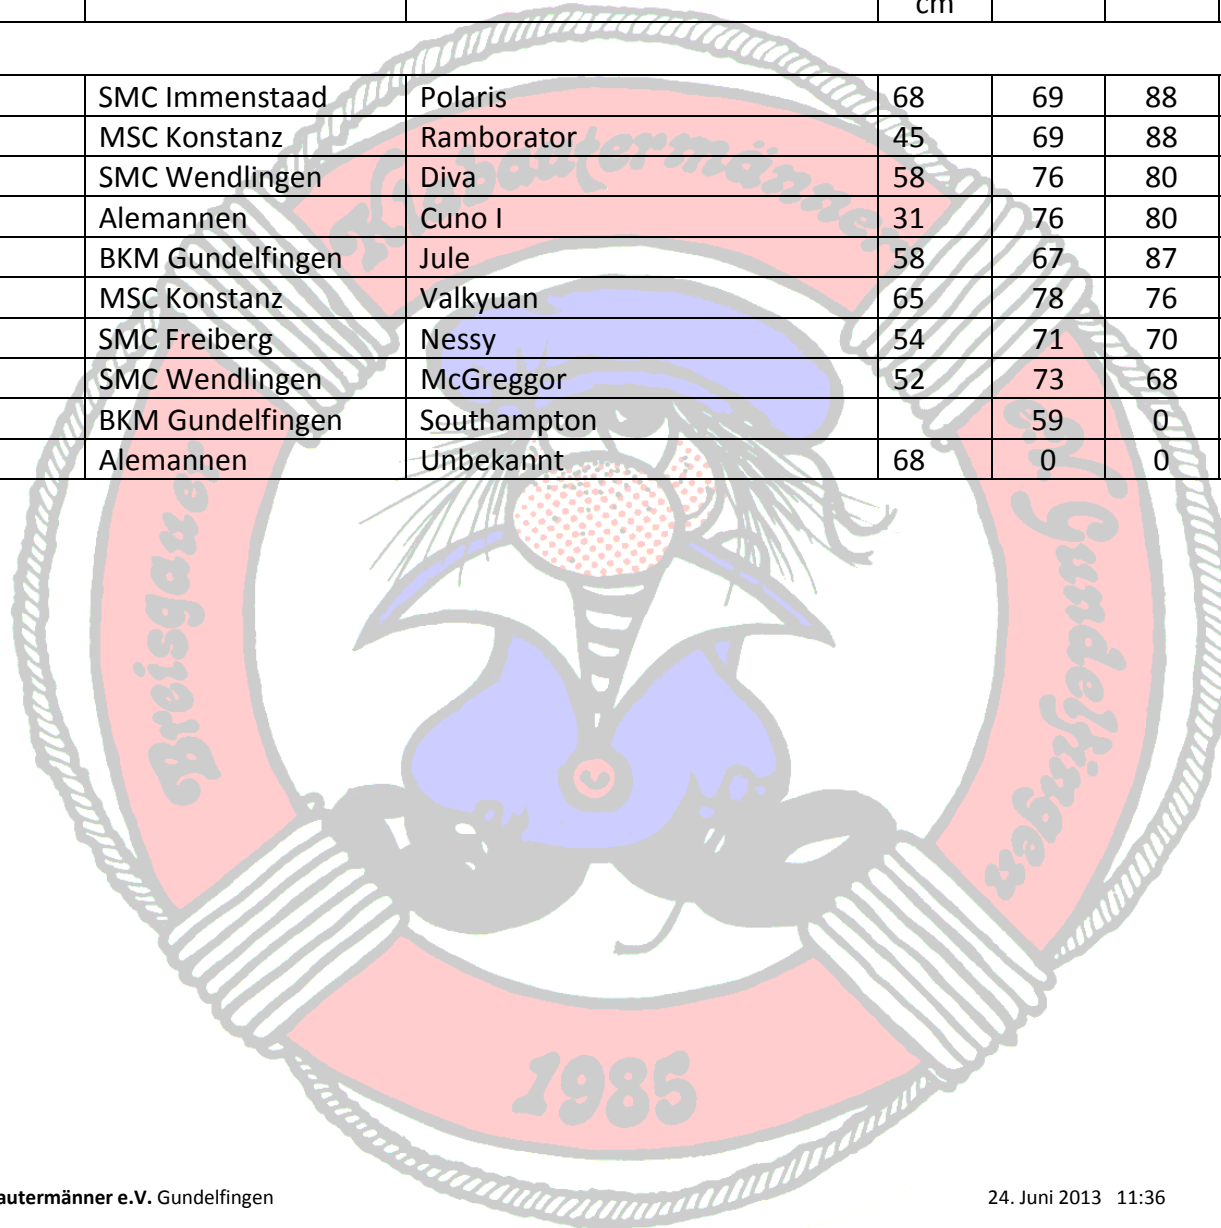

28. Alemannenregatta Tunisee 2013

Klassen-Liste

Klasse: FW1 < 70 cm

Start-Nr.	Name	Verein	Schiffs-Name	Länge cm	Lauf 1	Lauf 2	Lauf 3	Gesamtpunkte	Platz
30	Hink, Erwin	SMC Immenstaad	Polaris	68	69	88		78,5	27
101	Kelm, Ina	MSC Konstanz	Ramborator	45	69	88		78,5	27
51	Bauer, Erika	SMC Wendlingen	Diva	58	76	80		78	29
4	Huber, Erich	Alemannen	Cuno I	31	76	80		78	29
33	Großjung, Heike	BKM Gundelfingen	Jule	58	67	87		77	31
115	Romer, Klaus	MSC Konstanz	Valkyuan	65	78	76		77	31
91	Schulz, Wilma	SMC Freiberg	Nessy	54	71	70		70,5	33
117	Hanke, Petra	SMC Wendlingen	McGreggor	52	73	68		70,5	33
122	Elia, Oliver	BKM Gundelfingen	Southampton		59	0		29,5	35
63	Stark, Moritz	Alemannen	Unbekannt	68	0	0		0	36