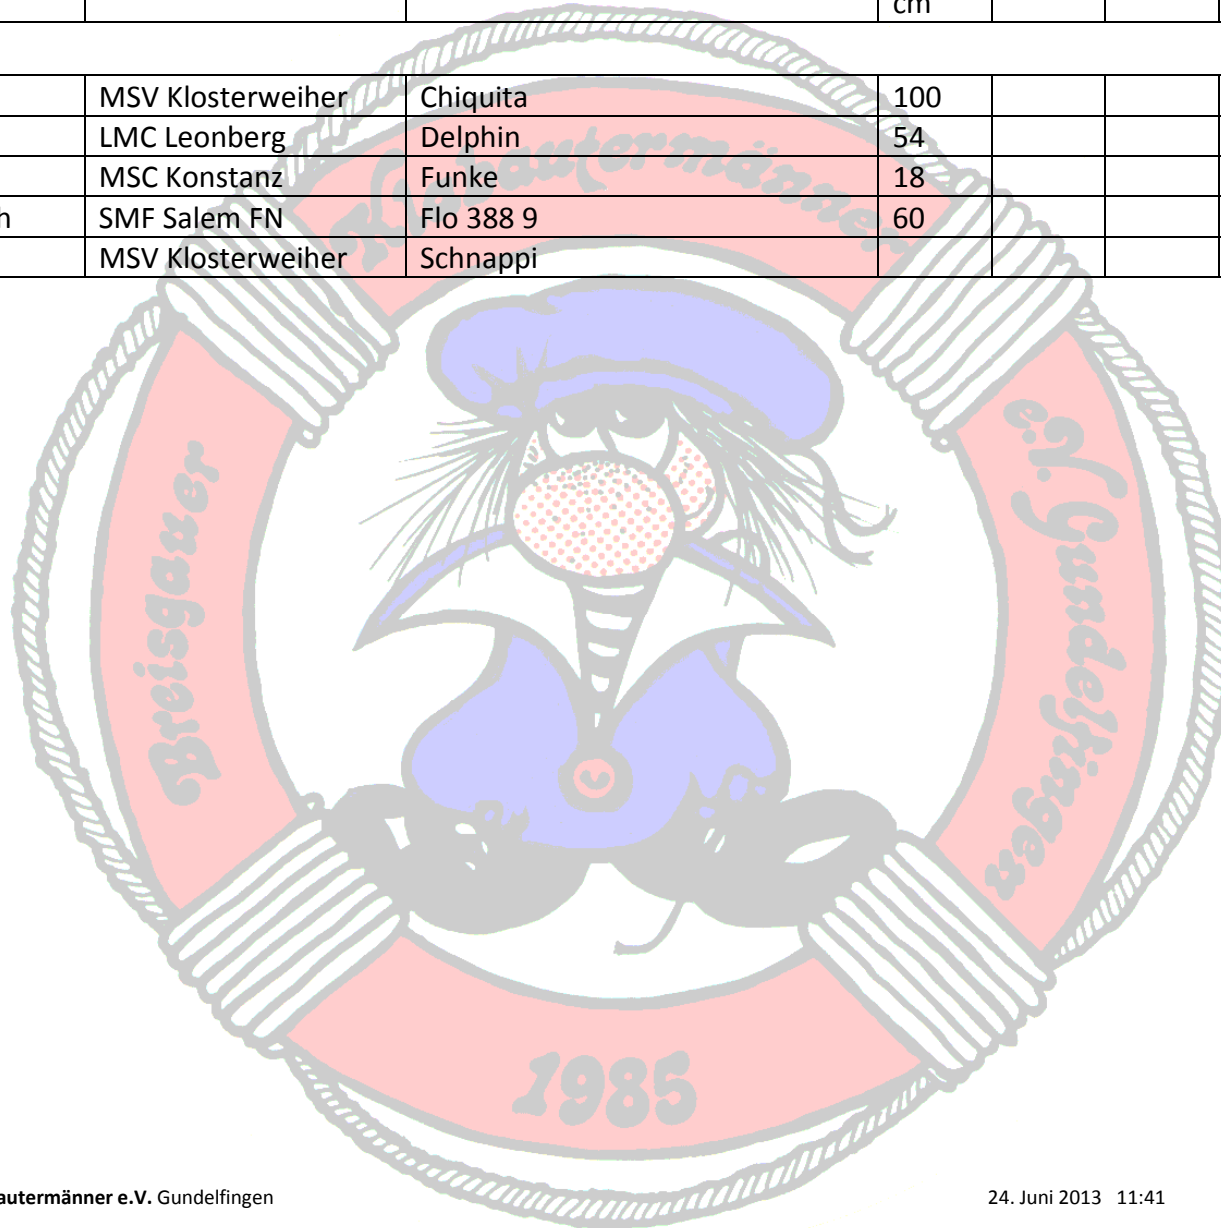

28. Alemannenregatta Tunisee 2013

Klassen-Liste

Klasse: Spaßmodelle

Start-Nr.	Name	Verein	Schiffs-Name	Länge cm	Lauf 1	Lauf 2	Lauf 3	Gesamtpunkte	Platz
35	Westerwell, Frank	MSV Klosterweiher	Chiquita	100				0	1
150	Spreter, Detlef	LMC Leonberg	Delphin	54				0	2
113	Greis, Rainer	MSC Konstanz	Funke	18				0	3
40	Renz, Karl-Friedrich	SMF Salem FN	Flo 388 9	60				0	4
149	Domschat, Holger	MSV Klosterweiher	Schnappi					0	5