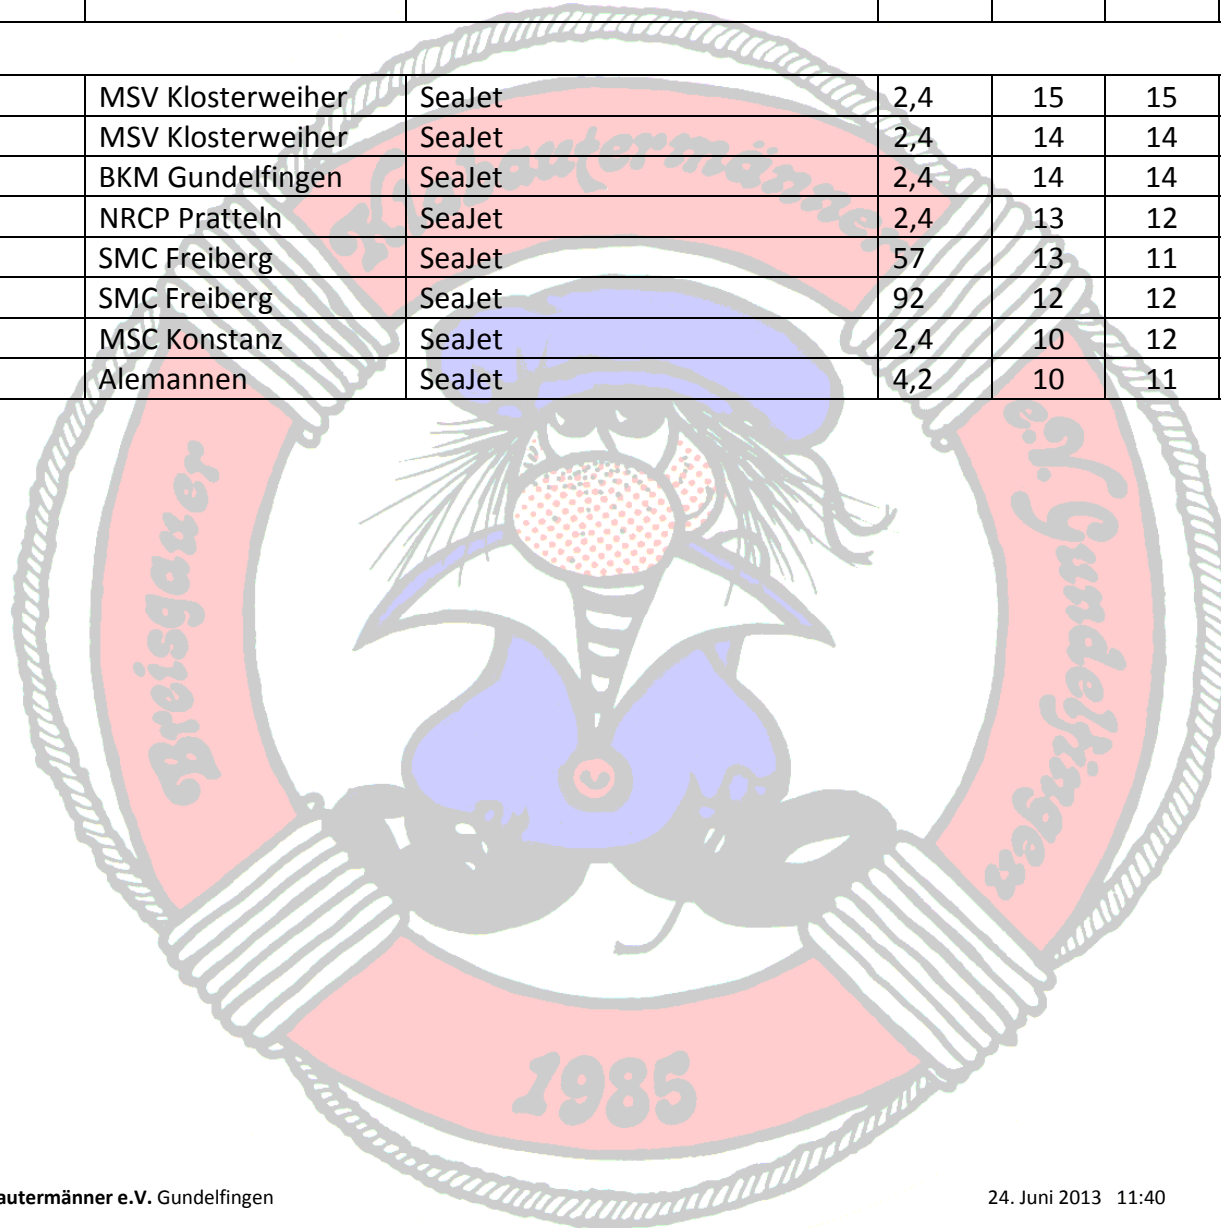

28. Alemannenregatta Tunisee 2013

Klassen-Liste

Klasse: Spaßmodelle

Start-Nr.	Name	Verein	Schiffs-Name	Länge cm	Lauf 1	Lauf 2	Lauf 3	Gesamtpunkte	Platz
35	Westerwell, Frank	MSV Klosterweiher	Chiquita	100				0	1
150	Spreter, Detlef	LMC Leonberg	Delphin	54				0	2
113	Greis, Rainer	MSC Konstanz	Funke	18				0	3
40	Renz, Karl-Friedrich	SMF Salem FN	Flo 388 9	60				0	4
149	Domschat, Holger	MSV Klosterweiher	Schnappi					0	5

28. Alemannenregatta Tunisee 2013

Klassen-Liste

Klasse: SeaJet Standard

Start-Nr.	Name	Verein	Schiffs-Name	Kanal	Lauf 1	Lauf 2	Sec.	Gesamt-punkte	Platz
108	Domschat, Holger	MSV Klosterweiher	SeaJet	2,4	15	15	14	15	1
36	Westerwell, Frank	MSV Klosterweiher	SeaJet	2,4	14	14	11,8	14	2
32	Großjung, Ralf	BKM Gundelfingen	SeaJet	2,4	14	14	32,5	14	3
22	Noh, Ghesa	NRCP Pratteln	SeaJet	2,4	13	12	25,7	12,5	4
85	Strehl, Thomas	SMC Freiberg	SeaJet	57	13	11	16,8	12	5
93	Schulz, Wilma	SMC Freiberg	SeaJet	92	12	12	39,9	12	6
100	Kelm, Jürgen	MSC Konstanz	SeaJet	2,4	10	12	29,9	11	7
17	Boschetti, Franco	Alemannen	SeaJet	4,2	10	11	41,4	10,5	8