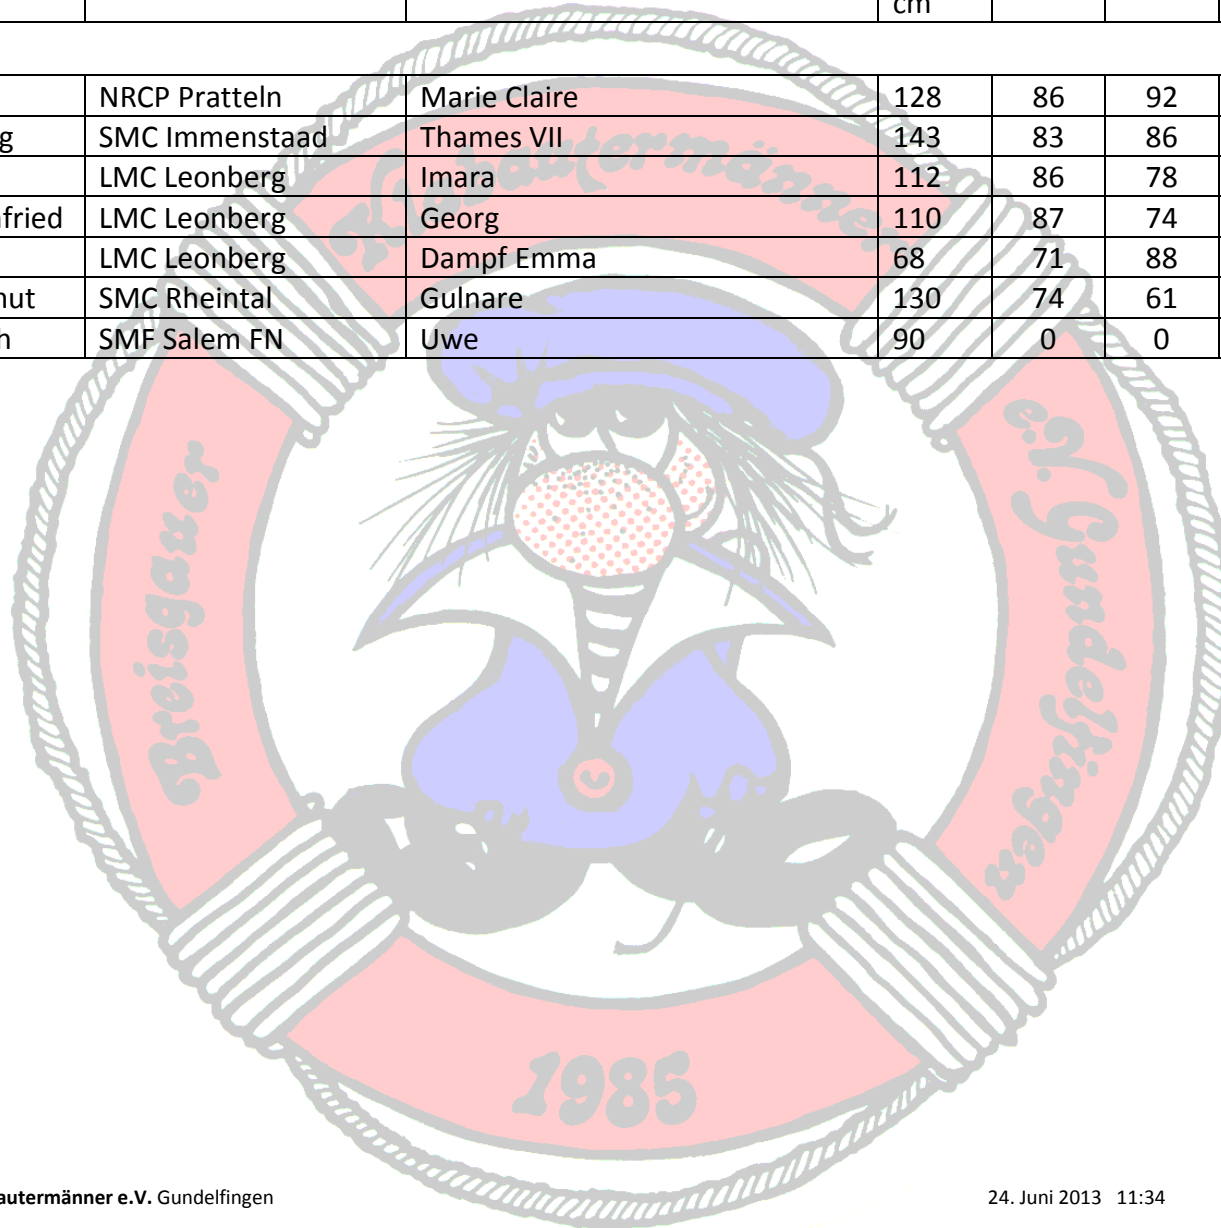

28. Alemannenregatta Tunisee 2013

Klassen-Liste

Klasse: Dampfmodelle

Start-Nr.	Name	Verein	Schiffs-Name	Länge cm	Lauf 1	Lauf 2	Lauf 3	Gesamtpunkte	Platz
24	Noh, Jörg	NRCP Pratteln	Marie Claire	128	86	92		89	1
1	Scheerer, Wolfgang	SMC Immenstaad	Thames VII	143	83	86		84,5	2
72	Ziener, Wolfgang	LMC Leonberg	Imara	112	86	78		82	3
5	Storckenmaier, Winfried	LMC Leonberg	Georg	110	87	74		80,5	4
20	Spreter, Detlef	LMC Leonberg	Dampf Emma	68	71	88		79,5	5
57	Pfurtscheller, Helmut	SMC Rheintal	Gulnare	130	74	61		67,5	6
39	Renz, Karl-Friedrich	SMF Salem FN	Uwe	90	0	0		0	7