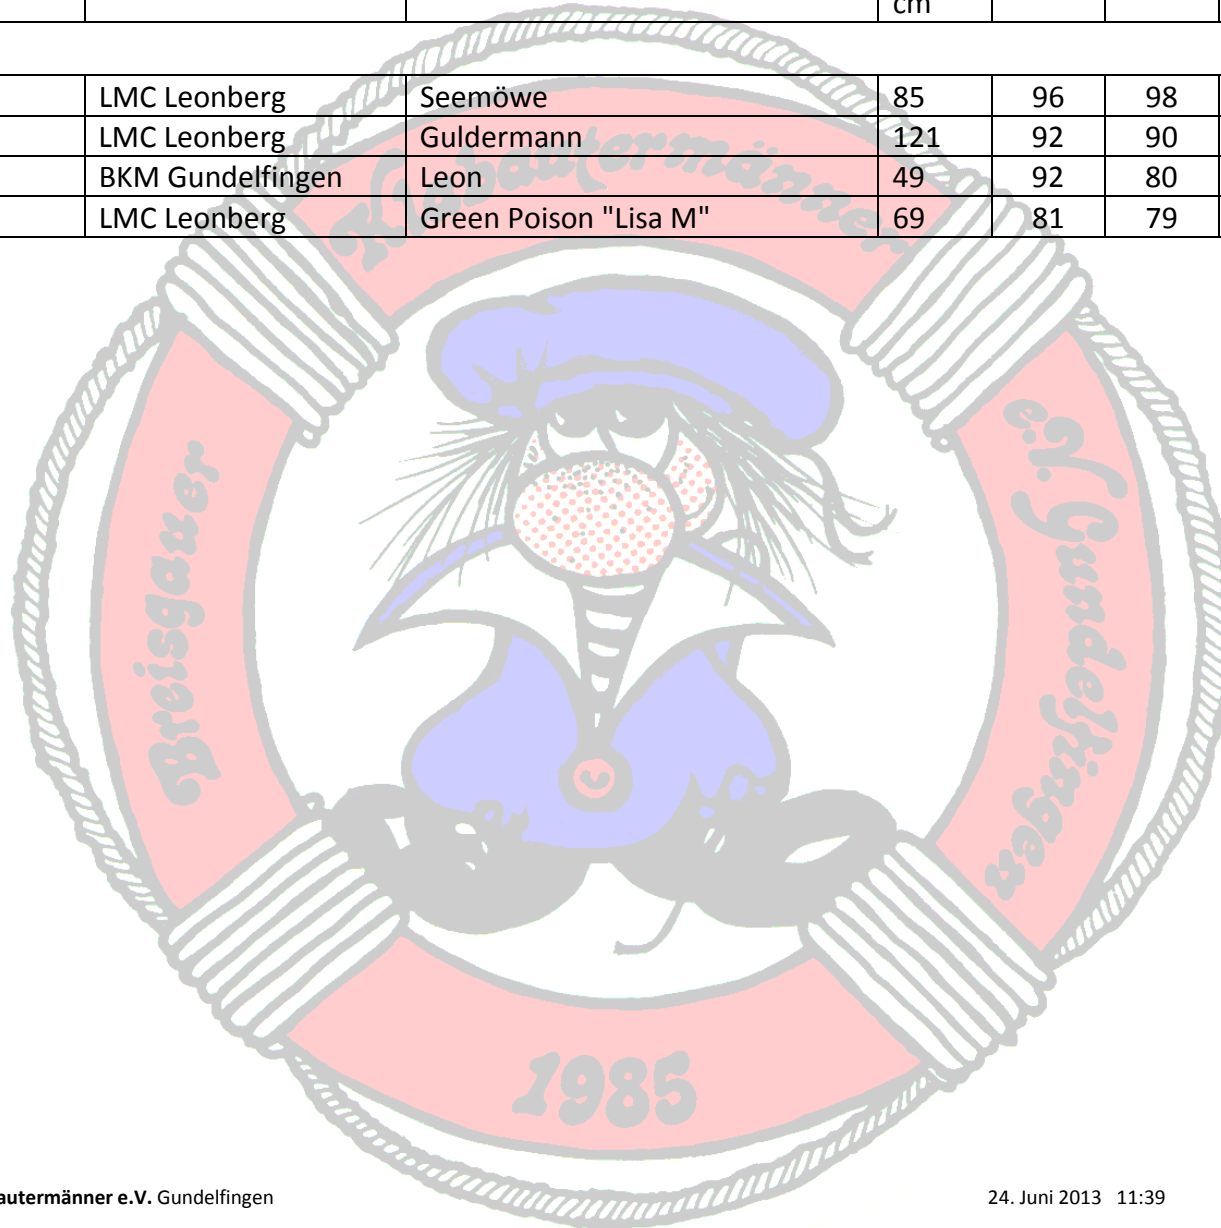

28. Alemannenregatta Tunisee 2013

Klassen-Liste

Klasse: FW Jugend

Start-Nr.	Name	Verein	Schiffs-Name	Länge cm	Lauf 1	Lauf 2	Lauf 3	Gesamtpunkte	Platz
50	Mährle, Niklas	LMC Leonberg	Seemöwe	85	96	98		97	1
19	Bürklen, Fabian	LMC Leonberg	Guldermann	121	92	90		91	2
151	Winkler, Leon	BKM Gundelfingen	Leon	49	92	80		86	3
56	Rößle, Georg	LMC Leonberg	Green Poison "Lisa M"	69	81	79		80	4